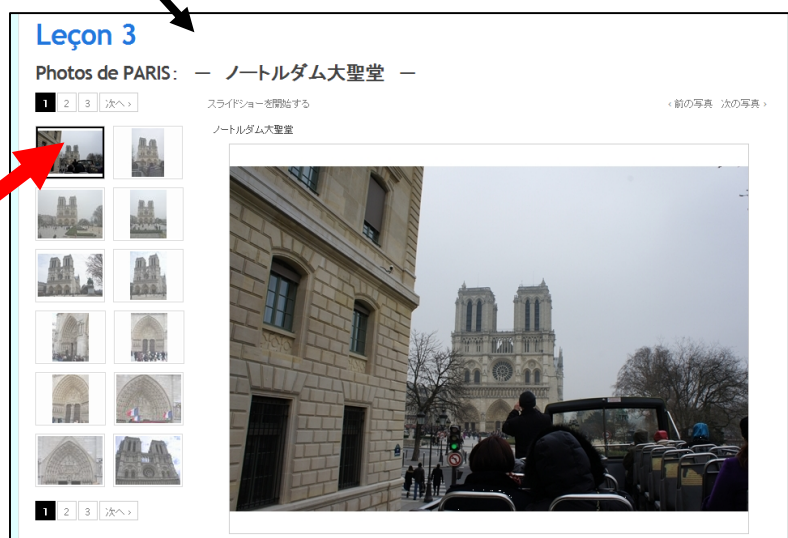

## [学習コンテンツ: 写真と動画]

- (使用例) メインメニューから[Leçon 3]をクリック  
⇒ **【写真と動画】**をクリック  
⇒ 一覧から項目を選ぶ: 例 **【ノートルダム大聖堂】**をクリック  
⇒ 画像の表示(サムネイル付きで、写真の選択に便利)

※サムネイルから選んでクリック

※全ての学習コンテンツはスマートフォン等  
携帯情報端末 (iOS・Android) からアクセス可能